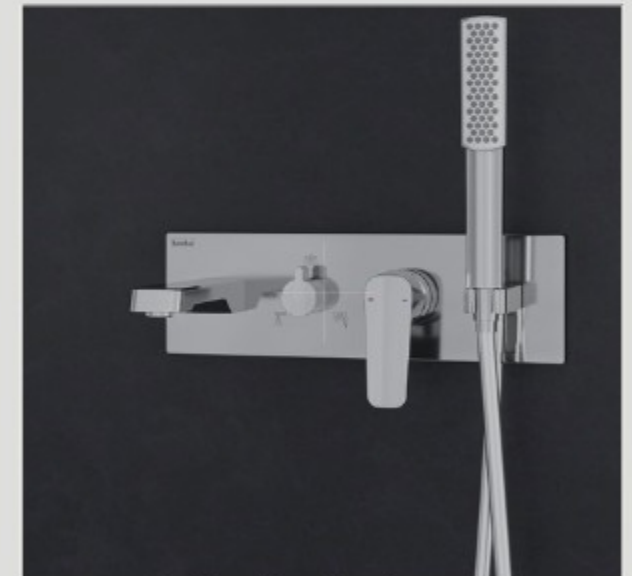

ჩასაშენებელი
საშხაპე