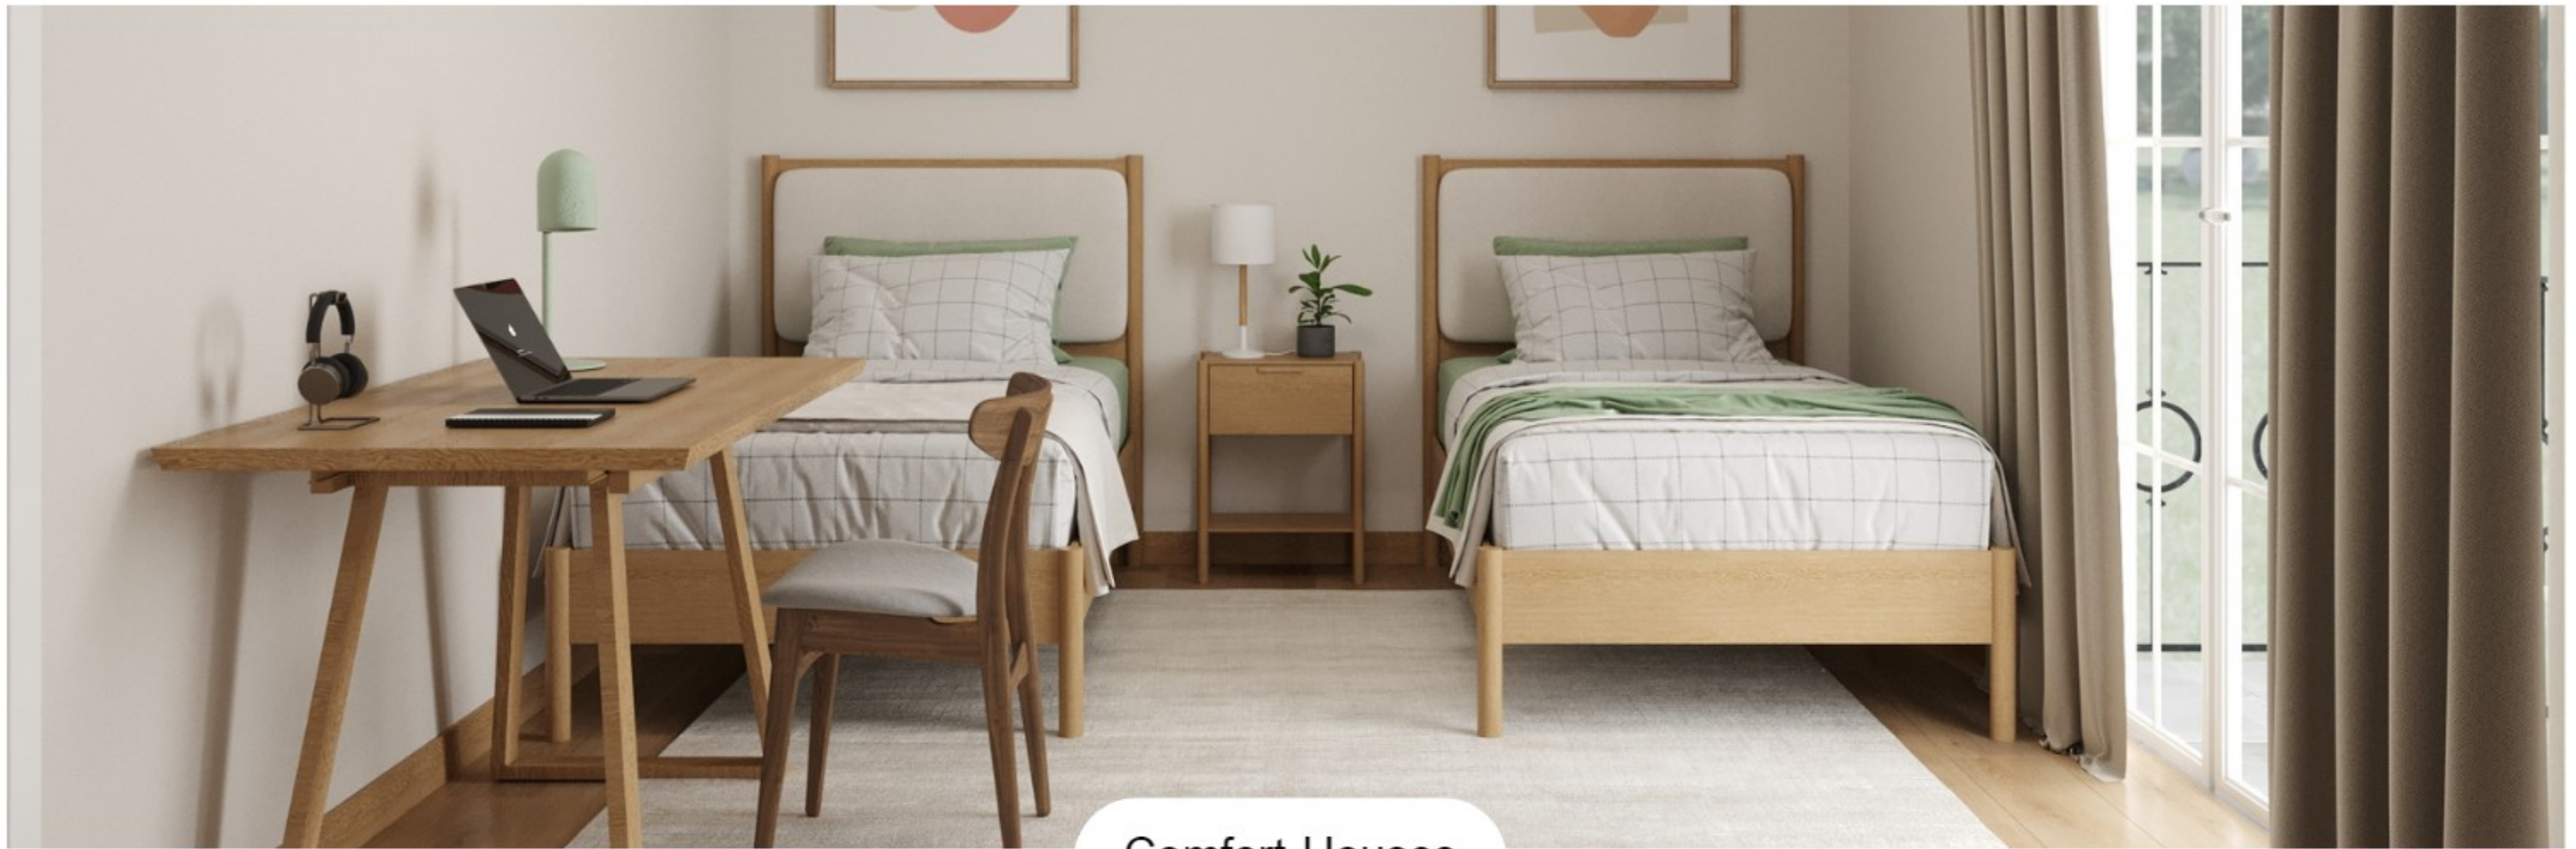

Comfort Houses