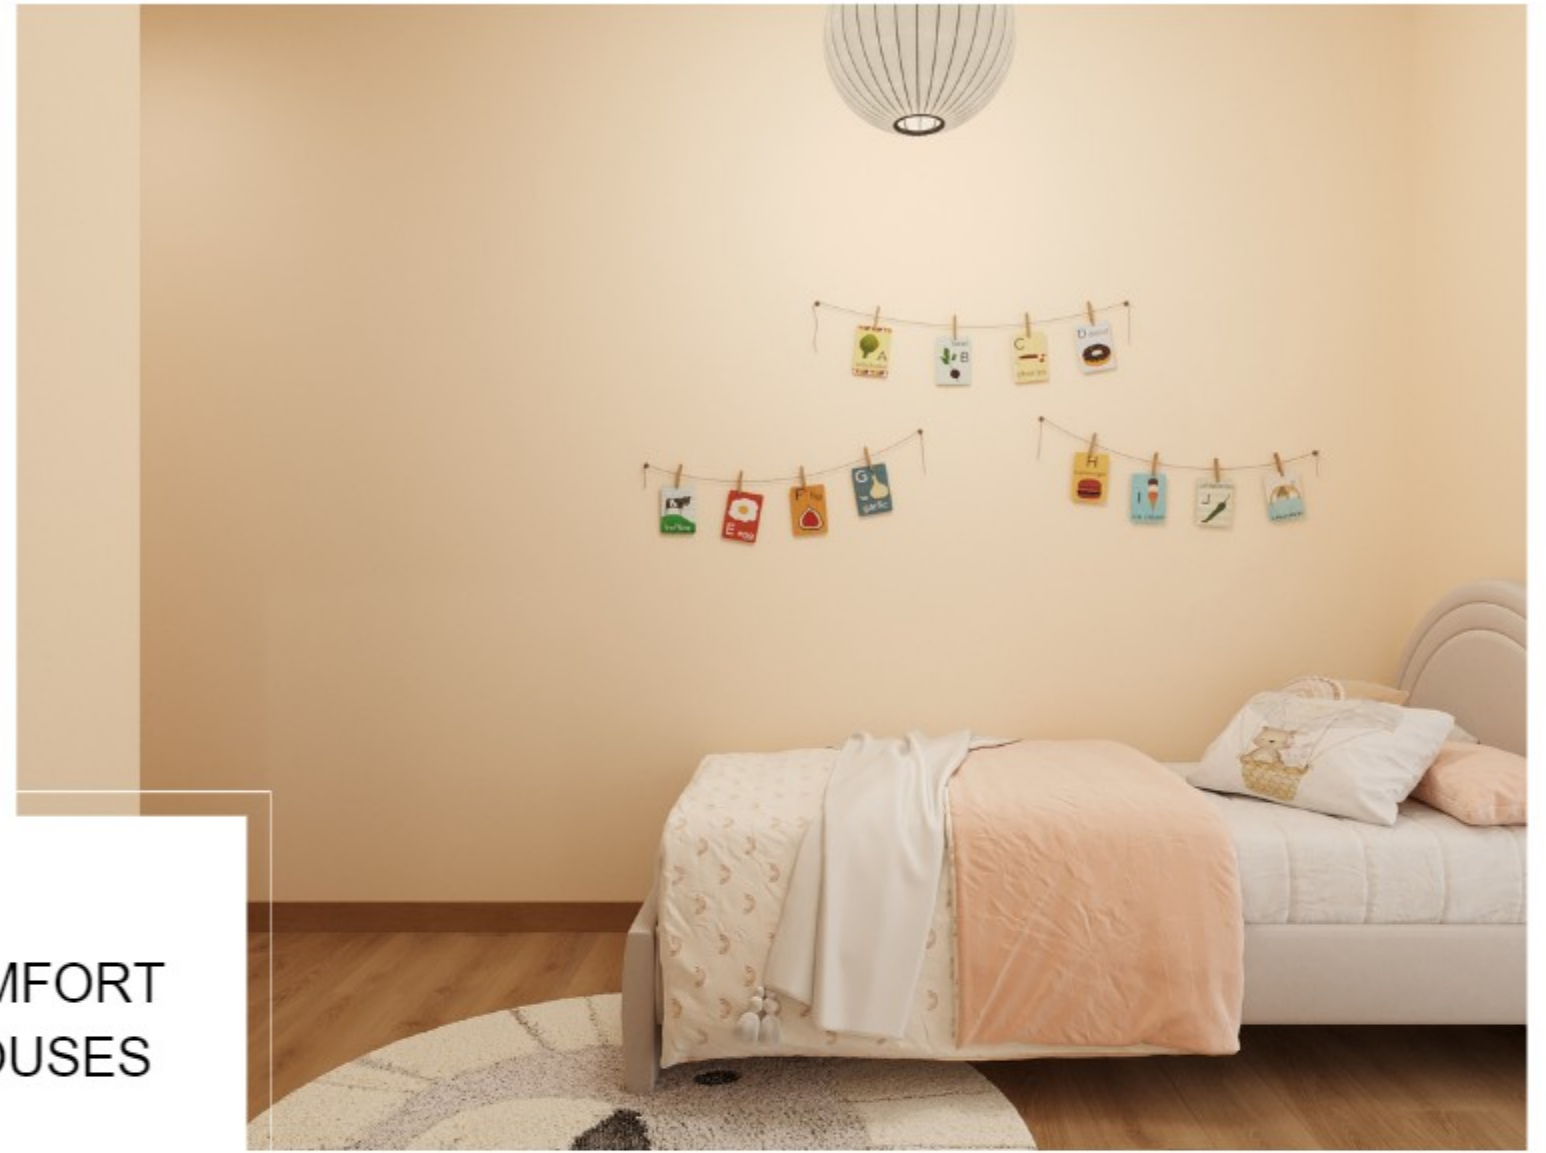

129,96 მ²

ბათუმი
ვილას

COMFORT
HOUSES

ბათუმი
ვილლას

COMFORT
HOUSES

3 საძინებელი ტრიპლექსი

1 შესასვლელი	10,37 მ ²
2 მისაღები+სამზარეულო	36,87 მ ²
3 ტუალეტი	2,52 მ ²
4 კიბე	2,27 მ ²
პირველი სართული	52,03 მ²
5 საძინებელი	17,01 მ ²
6 საძინებელი	13,30 მ ²
7 აბაზანა	6,51 მ ²
8 დერეფანი	9,32 მ ²
9 კიბე	6,51 მ ²
10 აივანი	4,44 მ ²
11 აივანი	2,24 მ ²
მეორე სართული	59,33 მ²
12 მთავარი საძინებელი	16,53 მ ²
13 ტანგასახდელი	4,20 მ ²
14 აბაზანა	3,20 მ ²
15 კიბე+დერეფანი	8,45 მ ²
მესამე სართული	32,38 მ²