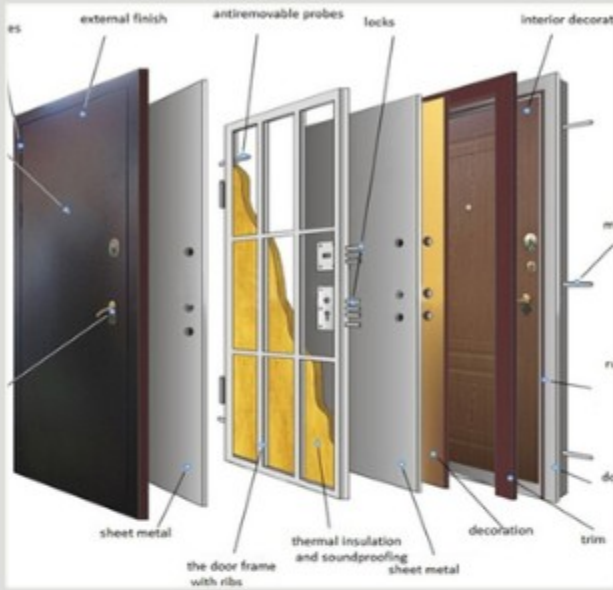

ფოლადის
იზოლირებული კარი